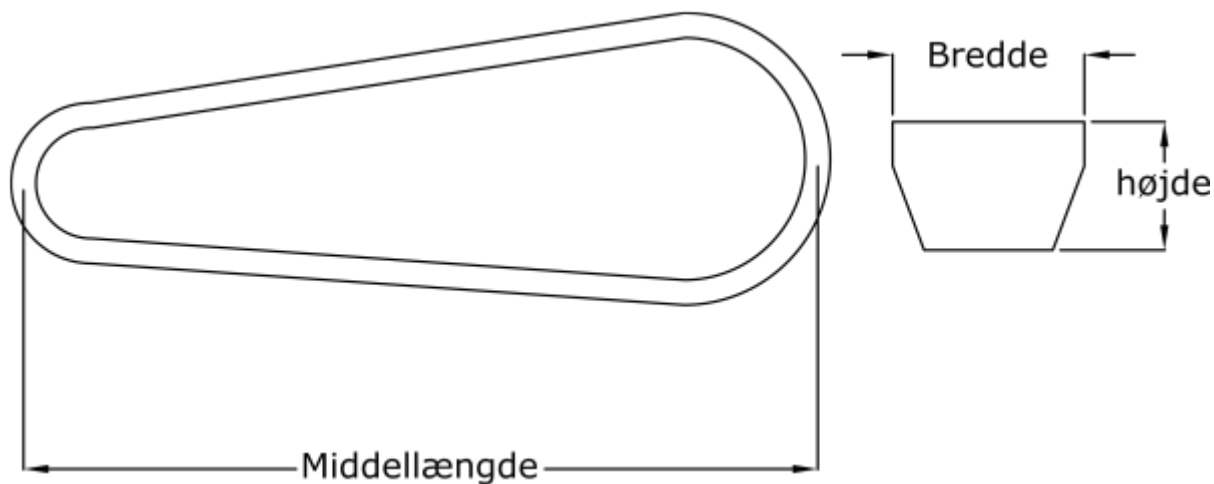

Varenummer: 601905400195
Beskrivelse: Gates kilerem Hi-power Dubl-V CC195

Mål

Bredde	= 22
Højde	= 12
Indvendig længde	= 5025
Middellængde	= 5060
Type	= CC195